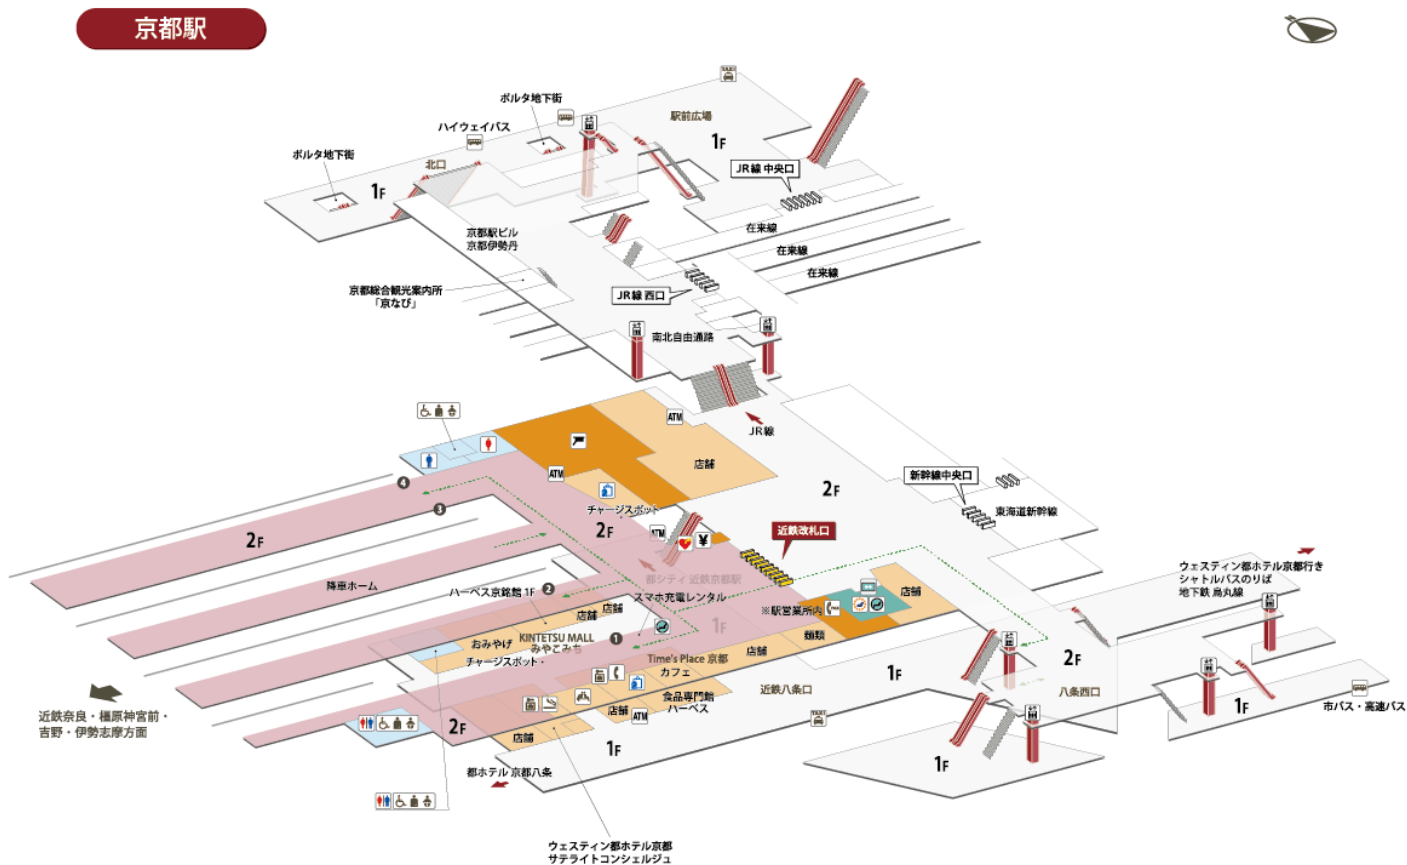

[近鉄資料館トップ](#)

- [近鉄100年ストーリー](#)
- [鉄路の名優](#)
- [路線の履歴書](#)
- [歴代ポスターギャラリー](#)

[採用情報トップ](#)

- [新卒採用](#)
- [高卒採用](#)
- [契約社員採用](#)
- [アルバイト採用](#)
- [就職活動におけるハラスメント等 専用相談窓口](#)
- [障がいをお持ちの方へ](#)
- [近畿日本鉄道 インターンシップ・職場体験](#)

- [近鉄グループ一覧](#)

[特急券
予約・購入](#)

[ダイヤ案内
\(乗換検索\)](#)

● [運行情報詳細](#)

- お知らせ
- ニュースリリース
- ソーシャルメディアのご案内
- サイトマップ
- 個人情報保護方針
- サイト利用案内
- お問い合わせ
- 近鉄グループ一覧

- ・
- ・
- ・
- ・

- ホーム
- 電車に乗る
- 路線図・駅情報
- 主要駅構内図
- 駅構内図 京都駅

駅構内図 京都駅

お知らせ

- [「Time's Place 京都」各店舗詳細についてはこちら](#)

2024年8月1日現在

- | | | | |
|----------|-----------------------------|-----------|---------------|
| ホーム | 駅長室 | お手洗 | 売店・コンビニ |
| 改札外エリア | 特急券売場 | 多機能お手洗 | コインロッカー |
| 改札内エリア | 特急券自動発売機
(インターネット特急券受取可) | 車いす対応 | 公衆電話 |
| きっぷうりば | 定期券自動発売機 | 車いすスロープ | FAX 送信サービス |
| 改札口 | 精算所 | 待合室 | ATM キャッシュコーナー |
| バリアフリー経路 | 自動精算機 | 喫煙室 | バスのりば |
| 階段 | エレベーター | 自動体外式除細動器 | タクシーのりば |
| エスカレーター | | | |

[印刷用駅構内図](#)

のりかえ案内

- ホーム → 近鉄改札口 → JR (新幹線中央口) 4分
- ホーム → 近鉄改札口 → JR (在来線西改札口) 5分
- ホーム → 近鉄改札口 → 地下鉄 (烏丸線) 8分
- ホーム中央部から他社線の最寄り駅改札口までの標準時分を表示しています。

[駅の詳細情報はこちら](#)

[主要駅構内図一覧へ](#)

[電車に乗るトップ](#)

- [ダイヤ案内 \(乗換検索\)](#)
- [時刻表](#)
- [運賃・料金検索](#)
- [路線図・駅情報](#)
- [きっぷのご案内](#)
- [定期券のご案内](#)
- [近鉄特急のご案内](#)
- [便利なサービス](#)
- [安全・快適な輸送を目指して](#)
- [お客様満足度向上への取り組み](#)